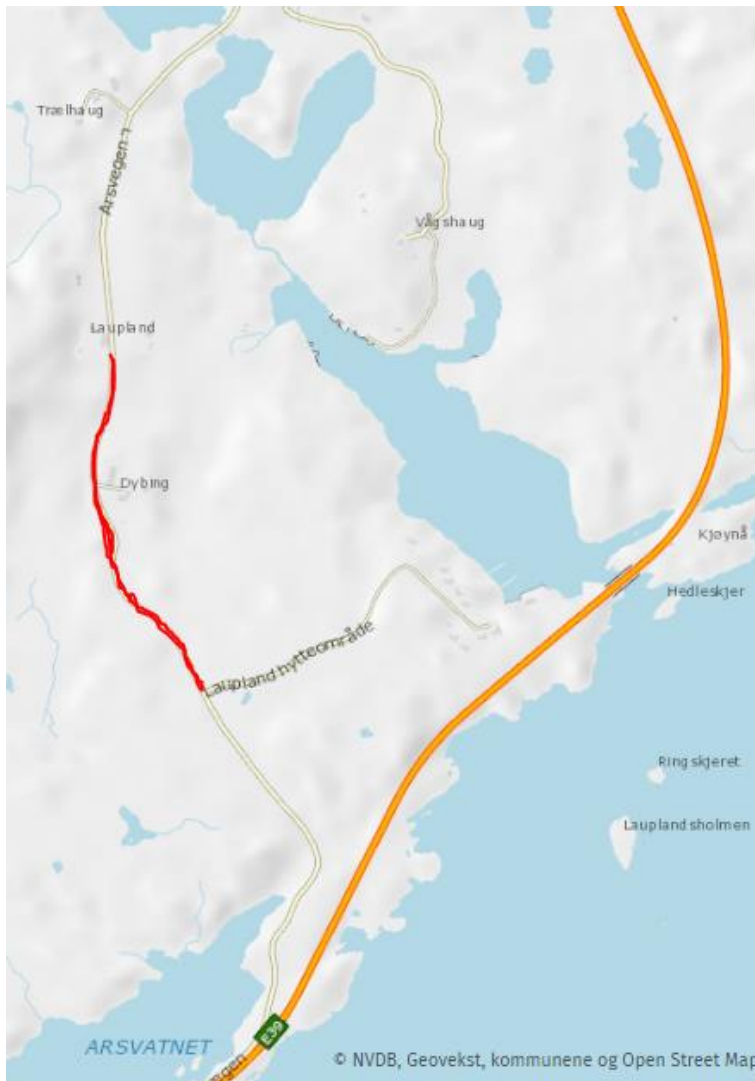

Informasjon – Stenging av Arsvegen

07.08.2018

I forbindelse med masseutskifting i Arsvegen, er deler av veien stengt. Det er per i dag stengt fra innkjørsel til Laupland hytteområde og videre inn til Laupland. Veien er åpen fra Arsvågen og til hytteområdet på Laupland, og fra Lodavegen og inn til Laupland.

Rødt område viser stengt veg.

Omkjøring dersom en kommer fra Arsvågen Ferjekai og skal til eiendommer nord for stengt område. Følg E39, ta av til Føresvik og deretter inn på Lodavegen. Følg veien videre til kryss inn til Arsvegen. Her er det skiltet stengt veg, med innkjøring til eiendom tillatt.

Ved ankomst fra Akسدal: Følg E39, ta av til Føresvik og deretter inn på Lodavegen. Følg vegen til kryss inn til Arsvegen. Her er det skiltet stengt veg, med innkjøring til eiendom tillatt.

Dersom SMS-varsel ønskes ved endringer, kan en sende SMS med tekst «**PÅMELDING ARSVEGEN**» til 406 93 575