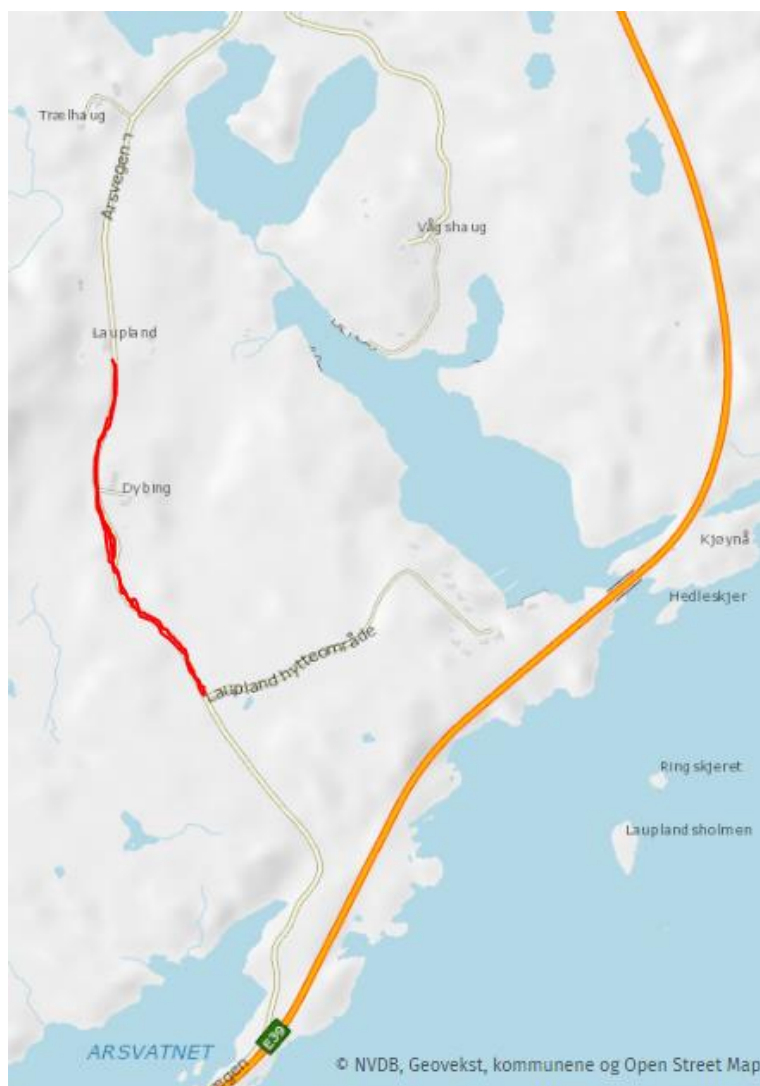

Informasjon – Stenging av Arsvegen

07.08.2018

I forbindelse med masseutskifting i Arsvegen, er deler av veien stengt. Det er per i dag stengt fra innkjørsel til Laupland hytteområde og videre inn til Laupland. Veien er åpen fra Arsvågen og til hytteområdet på Laupland, og fra Lodavegen og inn til Laupland.

Rødt område viser stengt veg.

Omkjøring dersom en kommer fra Arsvågen Ferjekai og skal til eiendommer nord for stengt område. Følg E39, ta av til Føresvik og deretter inn på Lodavegen. Følg veien videre til kryss inn til Arsvegen. Her er det skiltet stengt veg, med innkjøring til eiendom tillatt.

Ved ankomst fra Akسدal: Følg E39, ta av til Føresvik og deretter inn på Lodavegen. Følg vegen til kryss inn til Arsvegen. Her er det skiltet stengt veg, med innkjøring til eiendom tillatt.

Dersom SMS-varsel ønskes ved endringer, kan en sende SMS med tekst «**PÅMELDING ARSVEGEN**» til 406 93 575