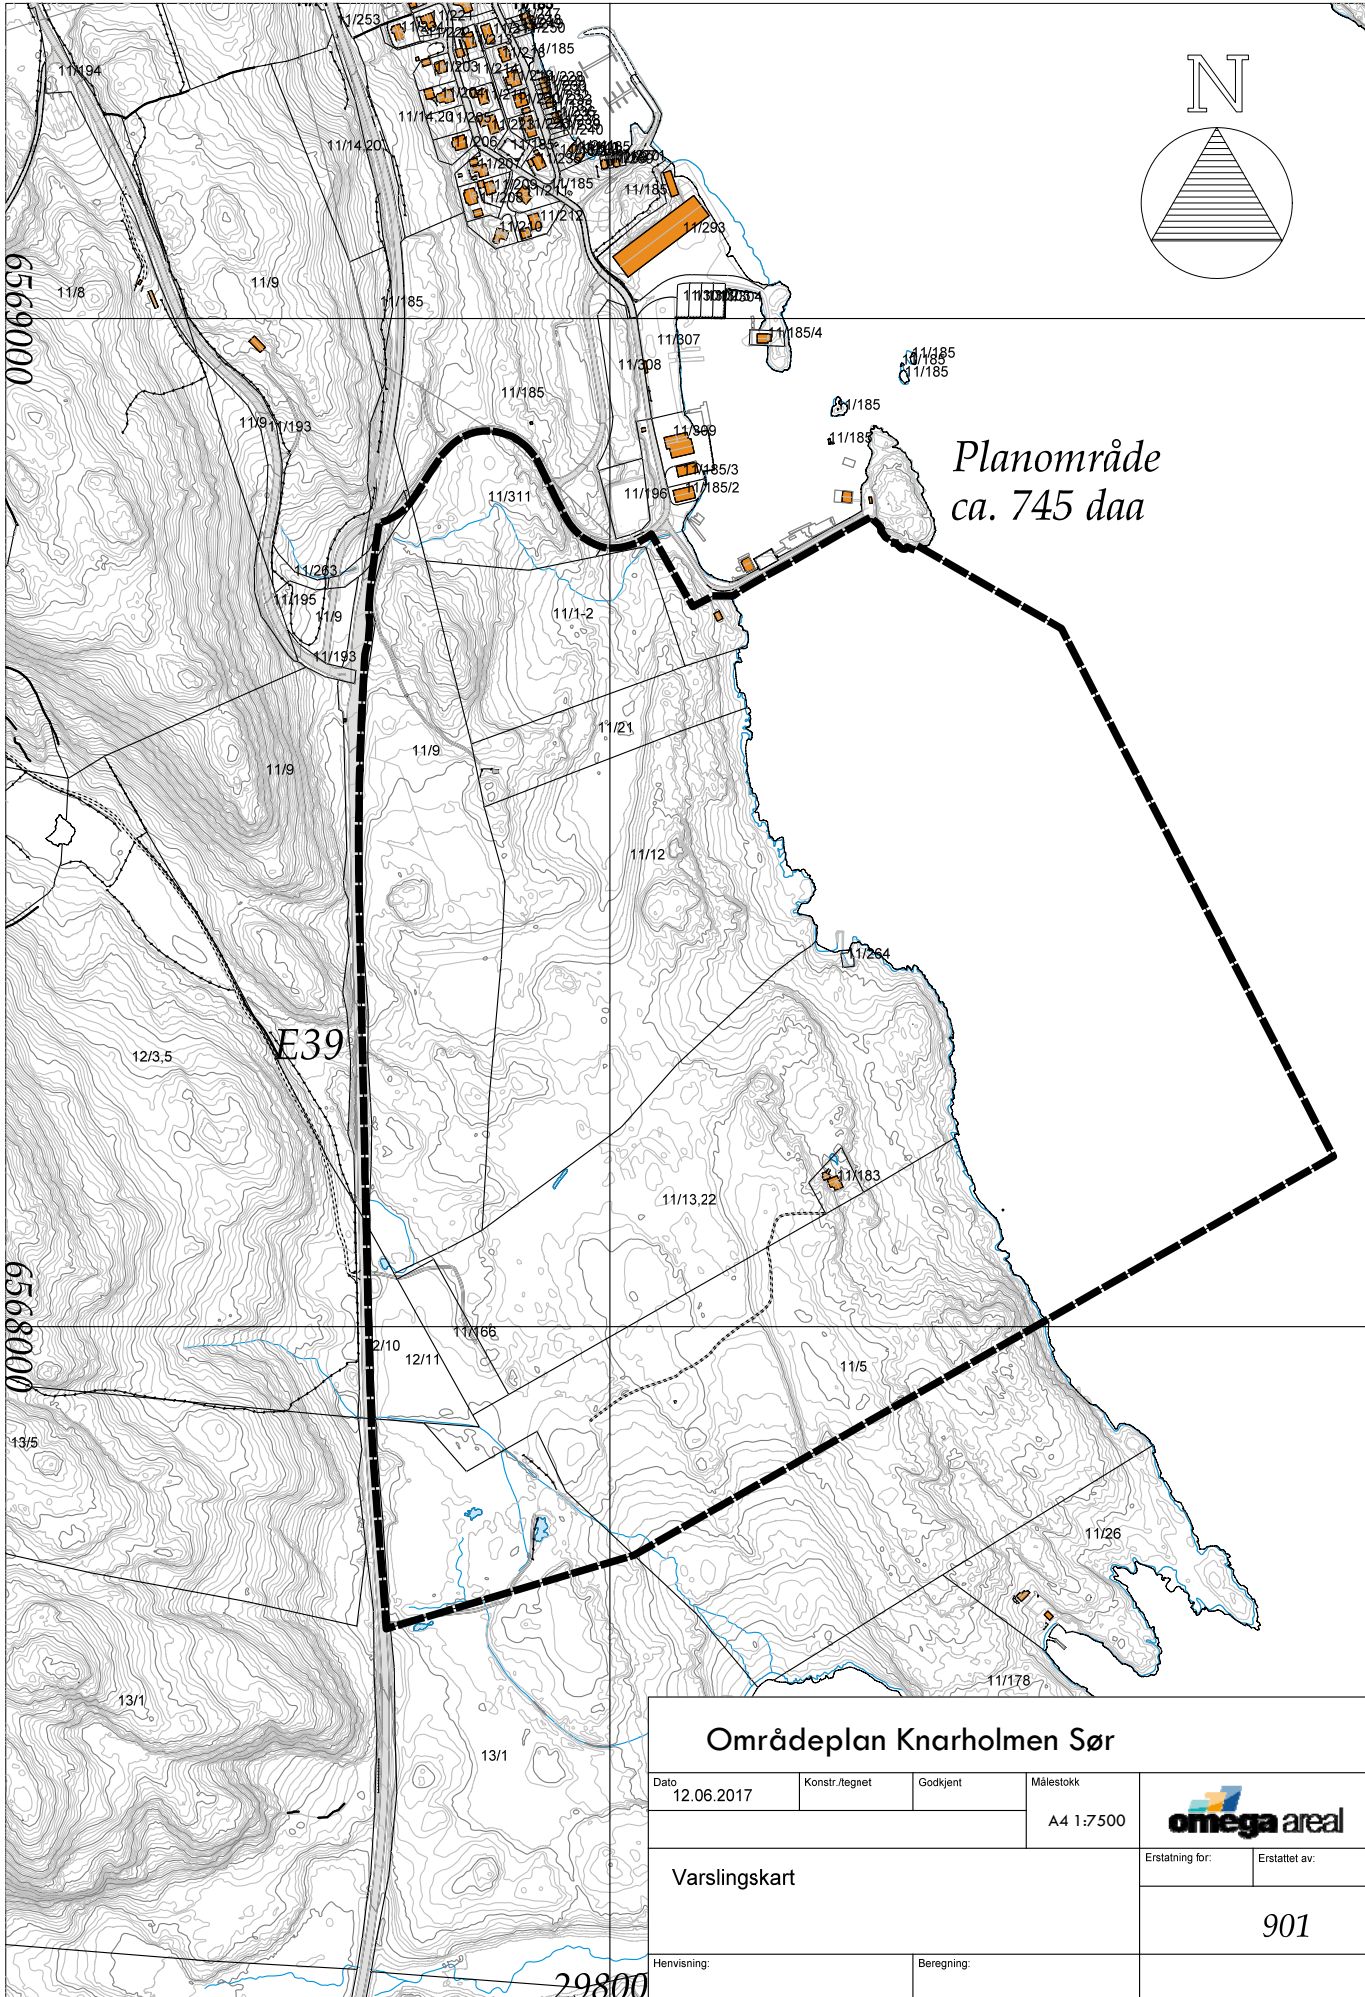

Planområde  
ca. 745 daa

Områdeplan Knarholmen Sør

Dato	12.06.2017	Konstr./tegnet	Godkjent	Målestokk		
			A4 1:7500			
Varslingskart					Erstating for:	Erstattet av:
					901	
Henvisning:			Beregning:			

29800